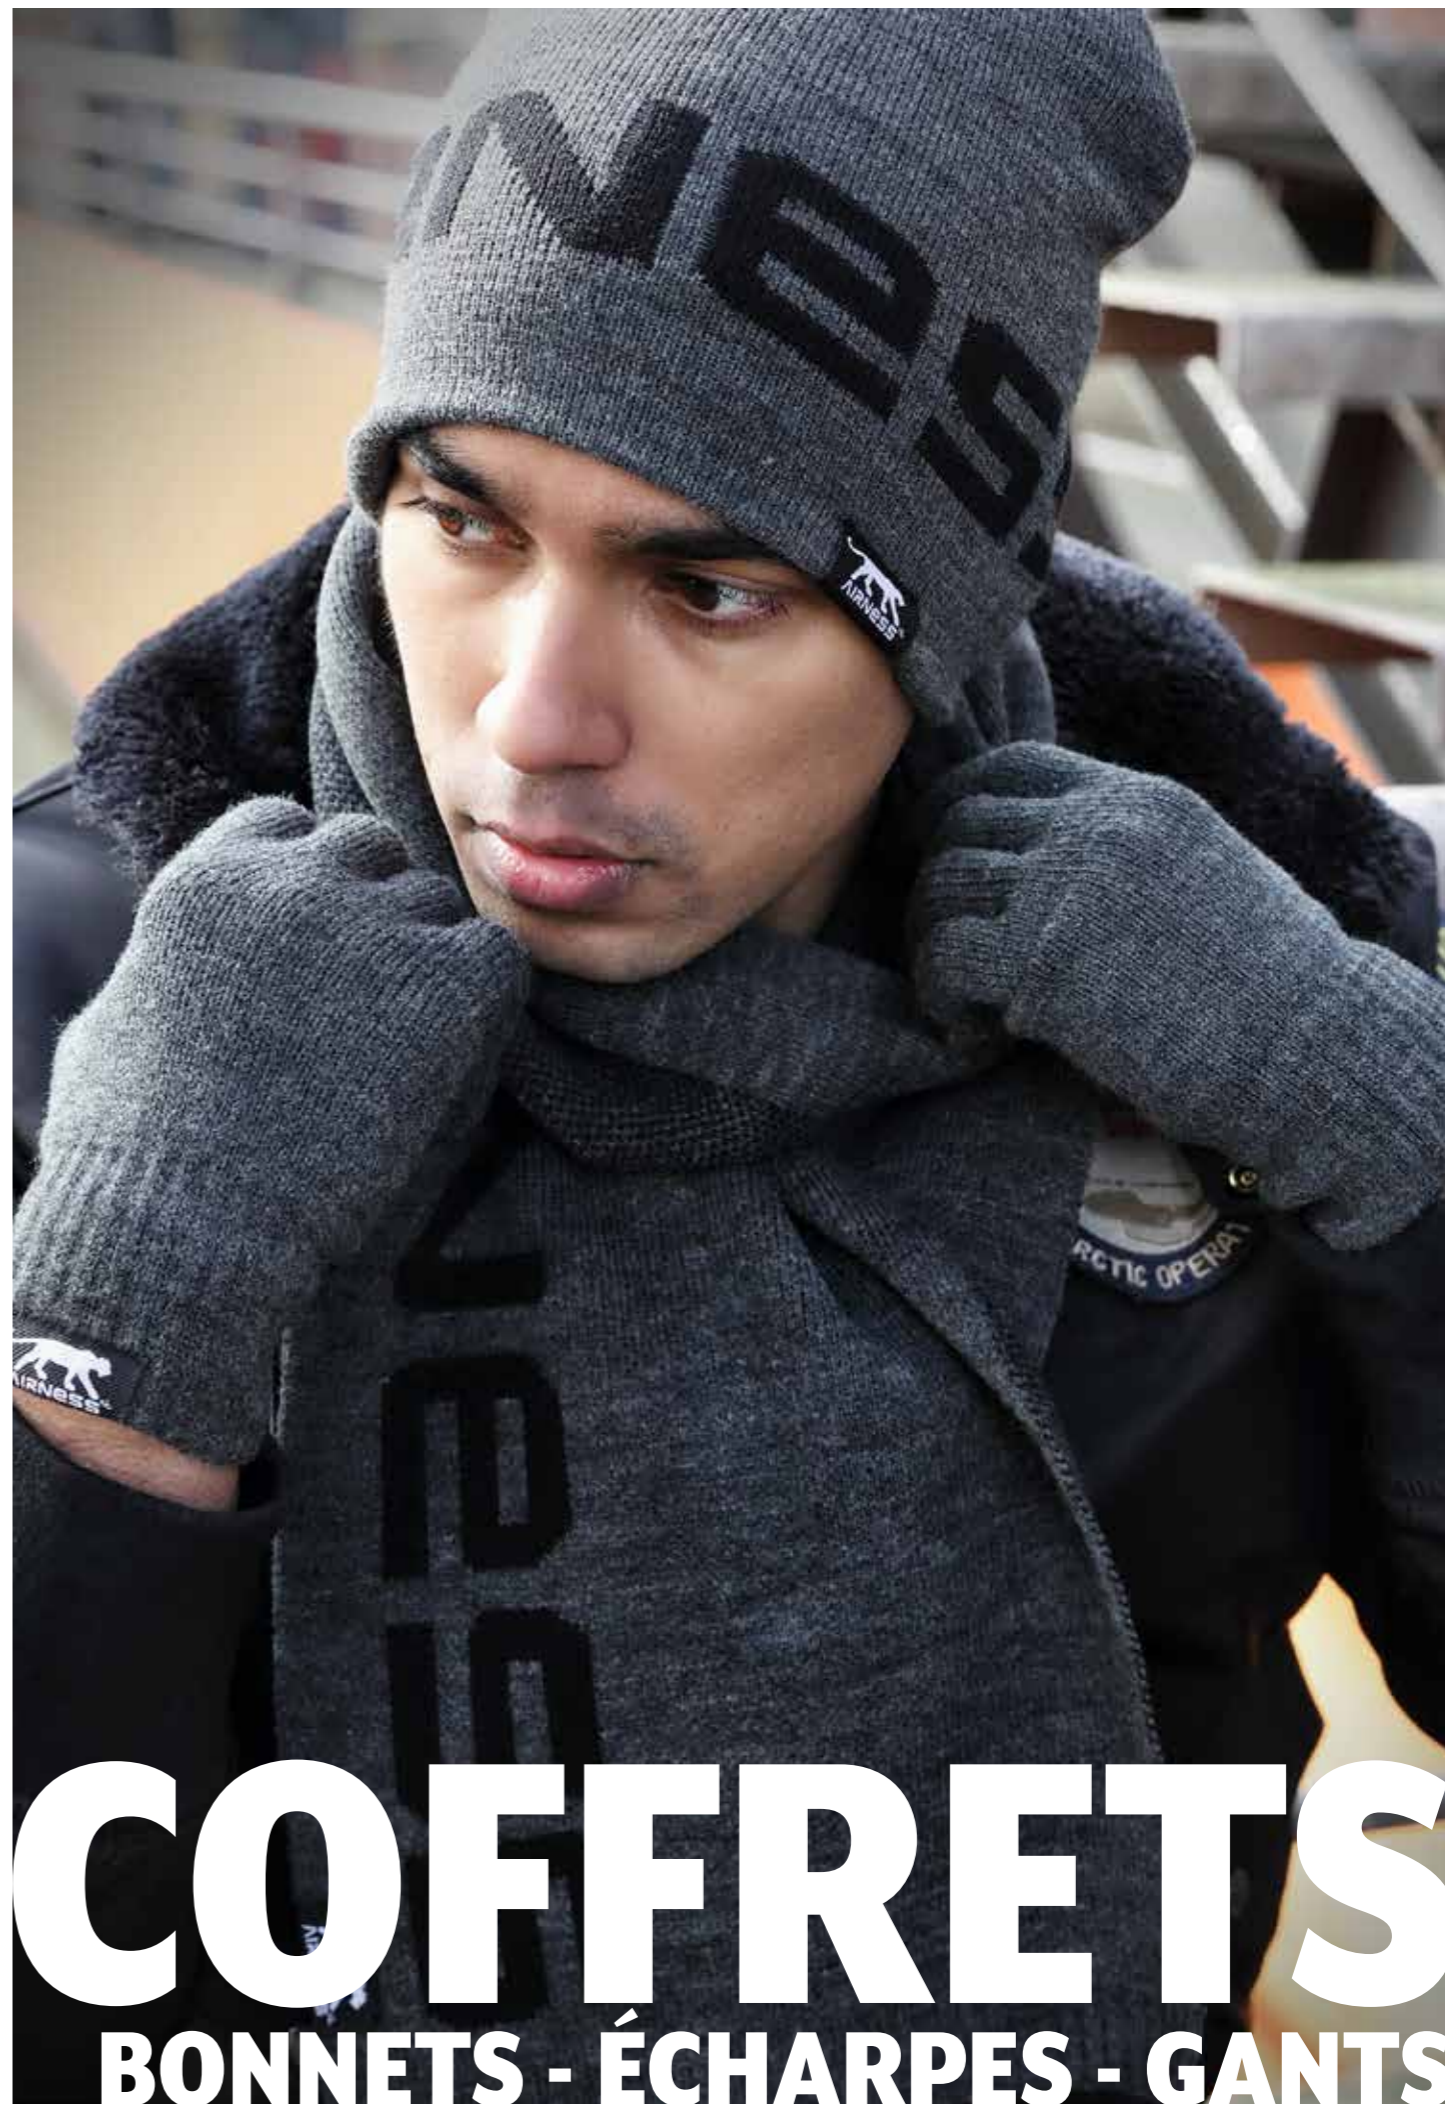

COFFRETS
BONNETS - ÉCHARPES - GANTS