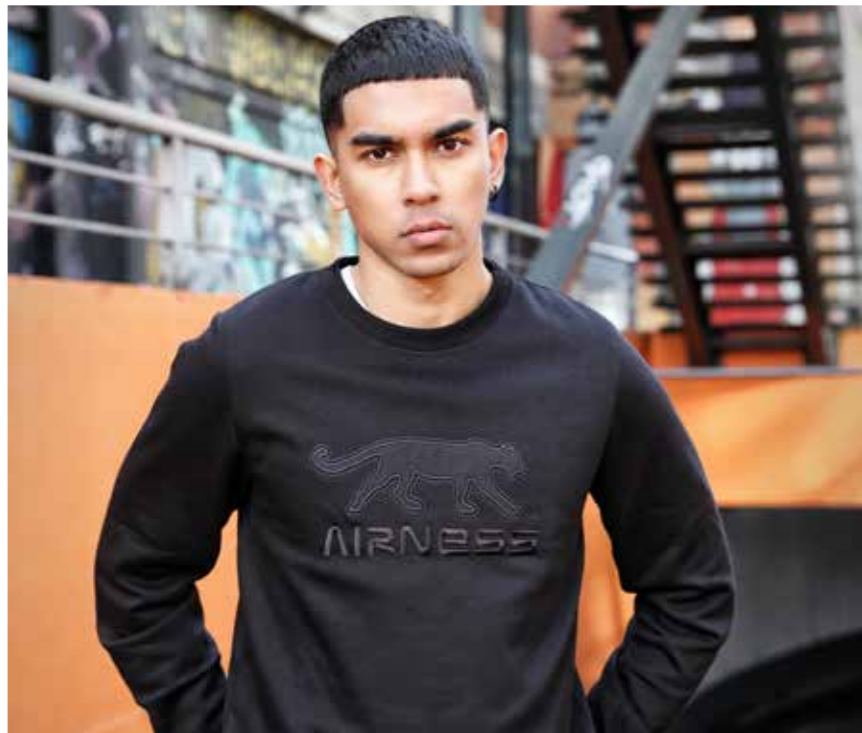

SWEAT ZEPHYR NOIR – 1A/14/1/27
Terry fleece 280 grs - Coton/Polyester
Broderie